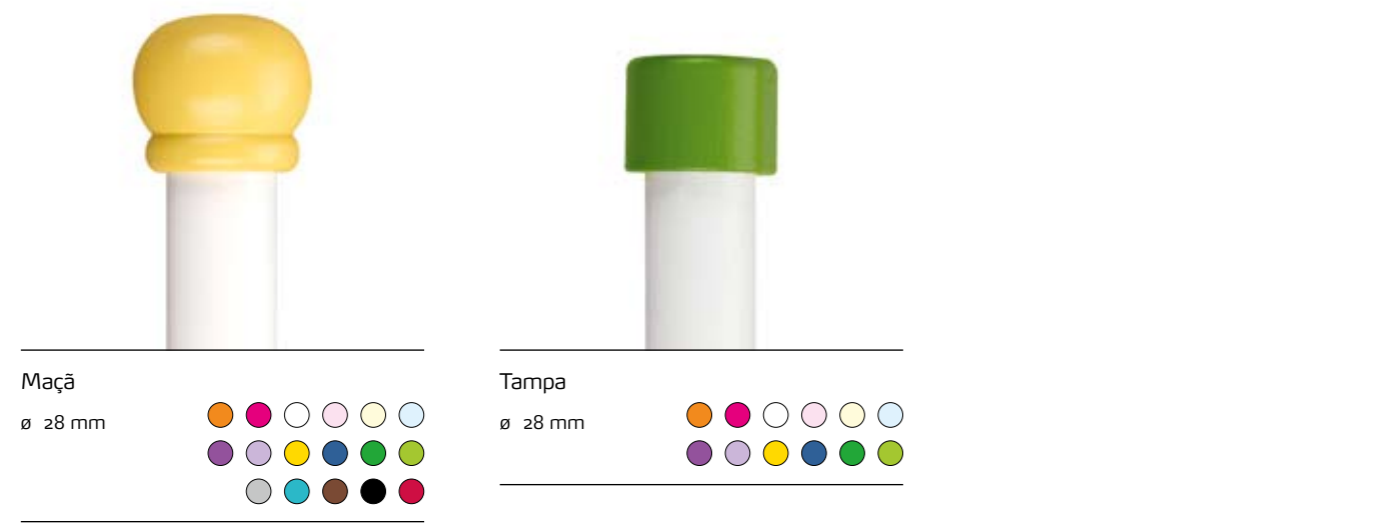

# INFANTIL

Terminais / Finials / Embouts / Terminales / Endstücken

# INFANTIL

Terminais / Finials / Embouts / Terminales / Endstücke

Deka  
ø 28 mm

Basic  
ø 28 mm

Country  
ø 28 mm

Challenge  
ø 28 mm

New concept  
ø 28 mm

Tulipa  
ø 28 mm