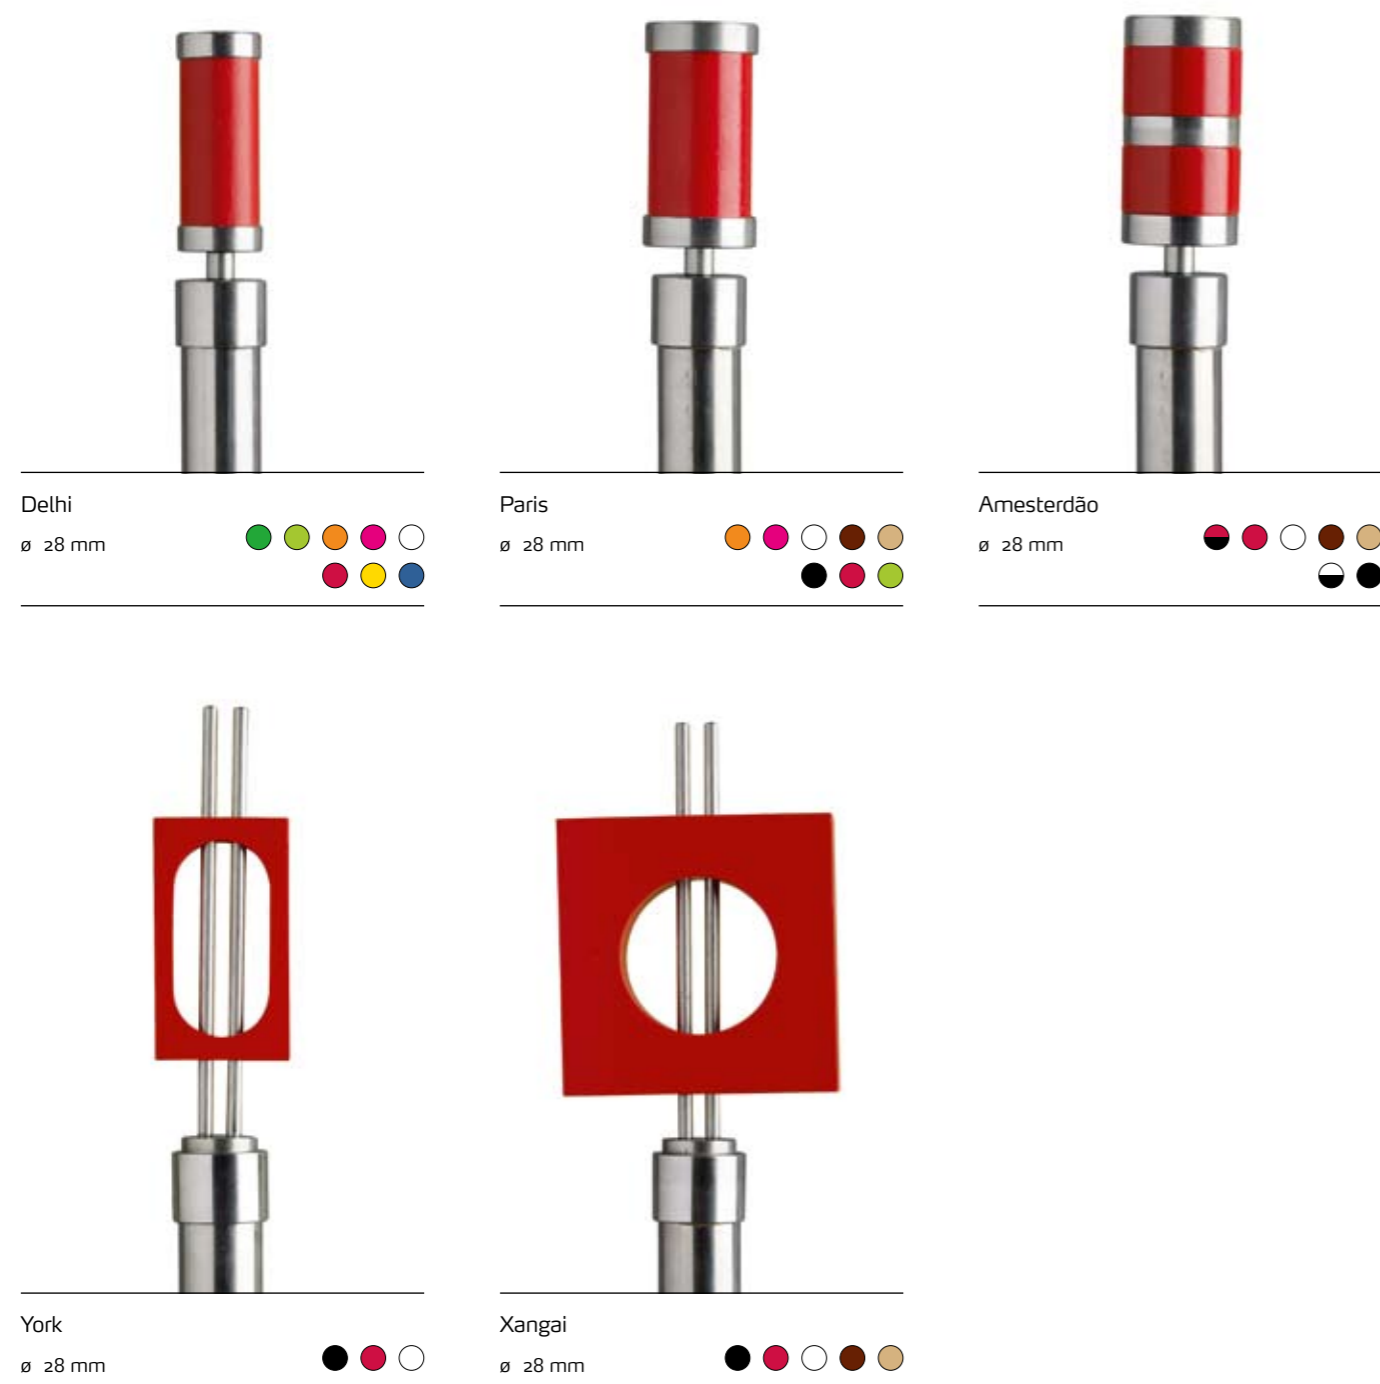

Compact
ø 28 mm

Zenith
ø 28 mm

Elegance
ø 28 mm

New concept
ø 28 mm

Inova
ø 28 mm

*Cor - cereja / Colour - cherry / Couleur - merisier / Color - cerezo / Farbe - kirsche

MODERNA

Terminais / Finials / Embouts / Terminales / Endstücken

*Cor - vermelho / Colour - red / Couleur - rouge / Color - rojo / Farbe - rot

MODERNA

Terminais / Finials / Embouts / Terminales / Endstücken

Quadrado
ø 27 mm

Retangular
ø 27 mm

Cilindro
ø 27 mm

*Cor - cereja / Colour - cherry / Couleur - merisier / Color - cerezo / Farbe - kirsche

MODERNA

Acessórios / Accessories / Accessoires / Accesorios / Zubehör

Suporte desm. aberto quadrado	Suporte m/m desm. quadrado	Suporte moderno quadrado	Suporte desmontável aberto
<input type="radio"/>	<input type="radio"/>	<input type="radio"/>	<input type="radio"/>
<input type="radio"/>	<input type="radio"/>	<input type="radio"/>	<input type="radio"/>
<input type="radio"/>	<input type="radio"/>	<input type="radio"/>	<input type="radio"/>
Ø 27 mm	Ø 27 mm	Ø 27 mm	Ø 20 28 mm

Suporte m/m desm. mix	Sup. desmontável aberto duplo	Suporte cone	Suporte cone duplo
<input type="radio"/>	<input type="radio"/>	<input type="radio"/>	<input type="radio"/>
<input type="radio"/>	<input type="radio"/>	<input type="radio"/>	<input type="radio"/>
<input type="radio"/>	<input type="radio"/>	<input type="radio"/>	<input type="radio"/>
Ø 28 mm	Ø 28 mm	Ø 20 28 mm	Ø 20 28 mm